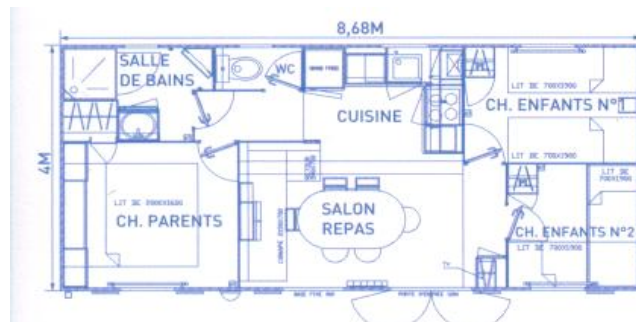

DESCRIPTIF DU MOBIL-HOME 2 CHAMBRES

Ancienneté 0 à 7 ans (from 0 to 7 years old)/ 29M²

LOUISIANE 4

WATIPI 4

2 chambres : 1 avec 1 lit 2 personnes (140X200), placard avec penderie +1 avec 2 lits (1personne) 1 coin cuisine : gazinière, réfrigérateur + congélateur, hotte aspirante, vaisselle, ustensiles de cuisine et de ménage(cf. inventaire matériel),1 coin repas et salon, avec une table, une banquette d'angle ,2 chaises, un placard ,1 salle de bain, douche, lavabo,1 wc, rideaux occultant , double vitrage occilo-battant, terrasse couverte, barbecue autorisé.

2 bedrooms (1 double bed, 2single beds), kitchen, fridge freezer, extractor, dishes suitable for number of persons, bathroom with shower, separate toilet, covered terrace, garden table, barbecue allowed.

DESCRIPTIF DU MOBIL-HOME 3 CHAMBRES

Ancienneté 0 à 7 ans (from 0 to 7 years old)/ 35M²

WATIPI 6

LOUISIANE 6

3 chambres : 1 avec 1 lit 2 personnes (140X200), dans le louisiane (160X200), placard avec penderie +2 avec 2 lits (1personne), 1 coin cuisine : gazinière, réfrigérateur + congélateur, hotte aspirante, vaisselle, ustensiles de cuisine et de ménage(cf. inventaire matériel), 1 coin repas et salon, avec une table, une banquette d'angle ,2 chaises, un placard , 1 salle de bain, douche, lavabo, 1 wc, rideaux occultants , double vitrage occilo-battant, terrasse couverte, barbecue autorisé.

3 bedrooms (1 double bed, 4 single beds), kitchen, fridge freezer, extractor, dishes suitable for number of persons, bathroom with shower, separate toilet, covered terrace, garden table, barbecue allowed.