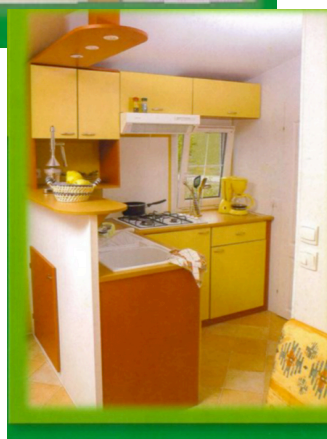

DESCRIPTIF DU MOBIL-HOME 2 CHAMBRES

Ancienneté 0 à 7 ans (from 0 to 7 years old)/ 29M²

LOUISIANE 4

WATIPI 4

2 chambres : 1 avec 1 lit 2 personnes (140X200), placard avec penderie +1 avec 2 lits (1personne) 1 coin cuisine : gazinière, réfrigérateur + congélateur, hotte aspirante, vaisselle, ustensiles de cuisine et de ménage(cf. inventaire matériel),1 coin repas et salon, avec une table, une banquette d'angle ,2 chaises, un placard ,1 salle de bain, douche, lavabo,1 wc, rideaux occultant , double vitrage occilo-battant, terrasse couverte, barbecue autorisé.

2 bedrooms (1 double bed, 2single beds), kitchen, fridge freezer, extractor, dishes suitable for number of persons, bathroom with shower, separate toilet, covered terrace, garden table, barbecue allowed.

DESCRIPTIF DU MOBIL-HOME 3 CHAMBRES

Ancienneté 0 à 7 ans (from 0 to 7 years old)/ 35M²

WATIPI 6

LOUISIANE 6

3 chambres : 1 avec 1 lit 2 personnes (140X200), dans le louisiane (160X200), placard avec penderie +2 avec 2 lits (1personne), 1 coin cuisine : gazinière, réfrigérateur + congélateur, hotte aspirante, vaisselle, ustensiles de cuisine et de ménage(cf. inventaire matériel), 1 coin repas et salon, avec une table, une banquette d'angle ,2 chaises, un placard , 1 salle de bain, douche, lavabo, 1 wc, rideaux occultants , double vitrage occilo-battant, terrasse couverte, barbecue autorisé.

3 bedrooms (1 double bed, 4 single beds), kitchen, fridge freezer, extractor, dishes suitable for number of persons, bathroom with shower, separate toilet, covered terrace, garden table, barbecue allowed.