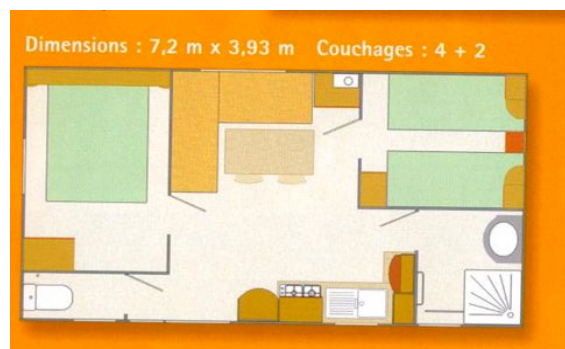

DESCRIPTIF DU MOBIL-HOME 2 CHAMBRES

Ancienneté 0 à 7 ans (from 0 to 7 years old)/ 29M²

LOUISIANE 4

WATIPI 4

2 chambres : 1 avec 1 lit 2 personnes (140X200), placard avec penderie +1 avec 2 lits (1personne) 1 coin cuisine : gazinière, réfrigérateur + congélateur, hotte aspirante, vaisselle, ustensiles de cuisine et de ménage(cf. inventaire matériel),1 coin repas et salon, avec une table, une banquette d'angle ,2 chaises, un placard ,1 salle de bain, douche, lavabo,1 wc, rideaux occultant , double vitrage occilo-battant, terrasse couverte, barbecue autorisé.

2 bedrooms (1 double bed, 2single beds), kitchen, fridge freezer, extractor, dishes suitable for number of persons, bathroom with shower, separate toilet, covered terrace, garden table, barbecue allowed.

DESCRIPTIF DU MOBIL-HOME 3 CHAMBRES

Ancienneté 0 à 7 ans (from 0 to 7 years old)/ 35M²

WATIPI 6

LOUISIANE 6

3 chambres : 1 avec 1 lit 2 personnes (140X200), dans le louisiane (160X200), placard avec penderie +2 avec 2 lits (1personne), 1 coin cuisine : gazinière, réfrigérateur + congélateur, hotte aspirante, vaisselle, ustensiles de cuisine et de ménage(cf. inventaire matériel), 1 coin repas et salon, avec une table, une banquette d'angle ,2 chaises, un placard , 1 salle de bain, douche, lavabo, 1 wc, rideaux occultants , double vitrage occilo-battant, terrasse couverte, barbecue autorisé.

3 bedrooms (1 double bed, 4 single beds), kitchen, fridge freezer, extractor, dishes suitable for number of persons, bathroom with shower, separate toilet, covered terrace, garden table, barbecue allowed.